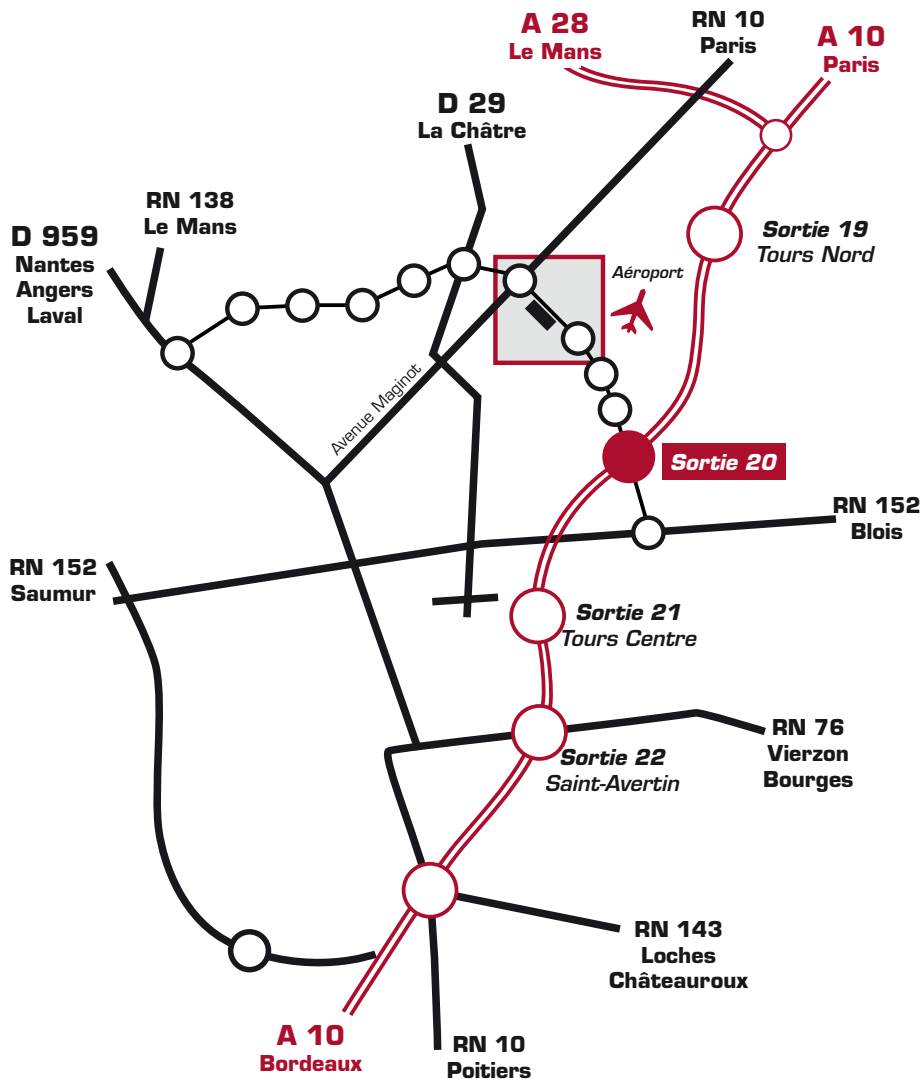

CHASSAY

T O U R S

En venant de l'autoroute A10 de Paris ou Bordeaux :

- Emprunter la sortie n°20 (Sainte-Radegonde),
- Prendre la direction «Tours - Aéroport»,
- Suivre la rocade et au 4ème rond-point revenir sur ses pas,
- Emprunter la 2ème bretelle d'accès à droite.

En venant de l'ouest (Nantes, Angers, Laval) :

- Emprunter la rocade direction A10,
- Passer 6 ronds-points,
- Emprunter la 2ème bretelle d'accès à droite.

En venant de Tours centre :

- Emprunter l'avenue de la Tranchée,
- Prendre l'avenue Maginot en direction de Paris pendant 3km env.
- Continuer jusqu'au rond-point avec la rocade. (après AUCHAN)
- A ce rond-point, prendre la direction «A10 Bordeaux Tours sud»,
- Emprunter la 2ème bretelle d'accès à droite.