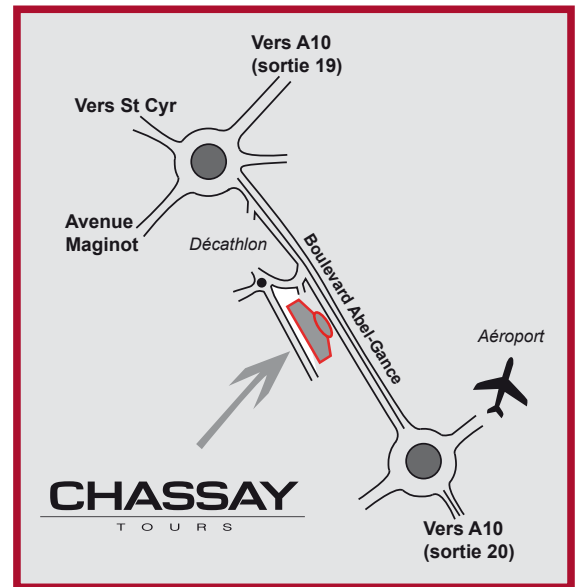

CHASSAY

T O U R S

En venant de l'autoroute A10 de Paris ou Bordeaux :

- Emprunter la sortie n°20 (Sainte-Radegonde),
- Prendre la direction «Tours - Aéroport»,
- Suivre la rocade et au 4ème rond-point revenir sur ses pas,
- Emprunter la 2ème bretelle d'accès à droite.

En venant de l'ouest (Nantes, Angers, Laval) :

- Emprunter la rocade direction A10,
- Passer 6 ronds-points,
- Emprunter la 2ème bretelle d'accès à droite.

En venant de Tours centre :

- Emprunter l'avenue de la Tranchée,
- Prendre l'avenue Maginot en direction de Paris pendant 3km env.
- Continuer jusqu'au rond-point avec la rocade. (après AUCHAN)
- A ce rond-point, prendre la direction «A10 Bordeaux Tours sud»,
- Emprunter la 2ème bretelle d'accès à droite.